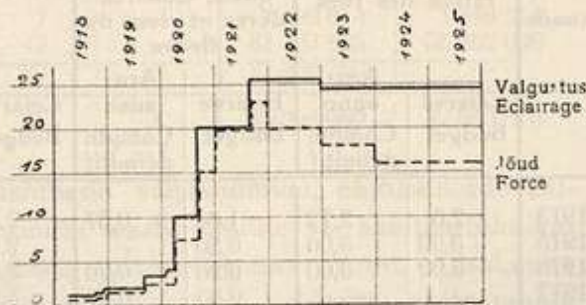

4. joon. Kilovatt-tunni hind markades.
Prix pour le kilowatt heurs d'électricité de 1918—1925 en marks estoniens.

Elektri hinnad olid samal ajal järgmised:	jõud	valgustus
kilovatt-tund maksis 1913.—1916. a.	15 kop.	38 kop.
1. I.—1. VI. 1917. a.	20 „	45 „
1. VI. 1917.—1. I. 1918. a.	35 „	60 „
1. I.—1. IV. 1918. a.	70 „	1 rubla.

1918. a. I. IV. saadik makstakse Eesti markades ja selle aja hindade diagramm sarnaneb kõigiti gaasi hindade diagrammiga (vt. 4. joon.)

Kinoteatrid maksavad erataksi järele, nimelt 1922. a. saadik 23 marka kilovatt-tunni eest. Osa voolutarvitajaid, kel pole voolumõõtjaid, maksavad küünla pealt — suvekuudel vähem, talvekuudel rohkem.

Kanalisatsioon. Tartu linna kanalisatsioon on ilma kindla kavata sisse seatud ja tarviduse ning rahaolude järele suurendatud. Vanemad torud on enamasti uulide loomuliku kallakuse järele pandud, ilma et nende töövoime oleks matemaatiliselt kindlaks tehtud. Üldist kollektorit, mis roiskvett linna piiridest välja juhiks, ei