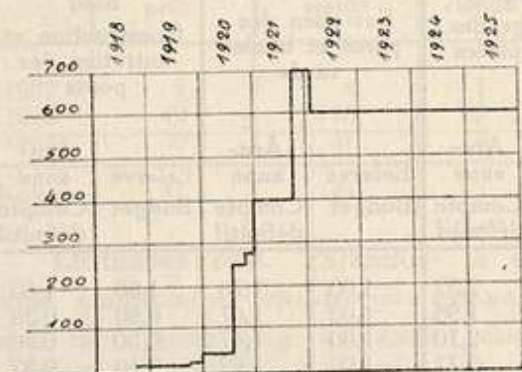

Gaasi ja elektri hinnad. Gaasitarvitajad maksid 1000 kantjala gaasi eest 1913. ja 1914. a. 3 rbl. 30 kop., 1915. a. 4 rbl. 50 kop. 1916. a. jaanuarist kuni 30. IX. 1918. a. seisis gaasivabrik ja sellest ajast saadik maksis 1000 kantjalga gaasi Eesti markades, nagu 3. joon. näidatud.

Elektri hinnad olid samal ajal järgmised:	jõud	valgustus
kilovatt-tund maksis 1913.—1916. a.	15 kop.	38 kop.
1. I.—1. VI. 1917. a.	20 „	45 „
1. VI. 1917.—1. I. 1918. a.	35 „	60 „
1. I.—1. IV. 1918. a.	70 „	1 rubla.