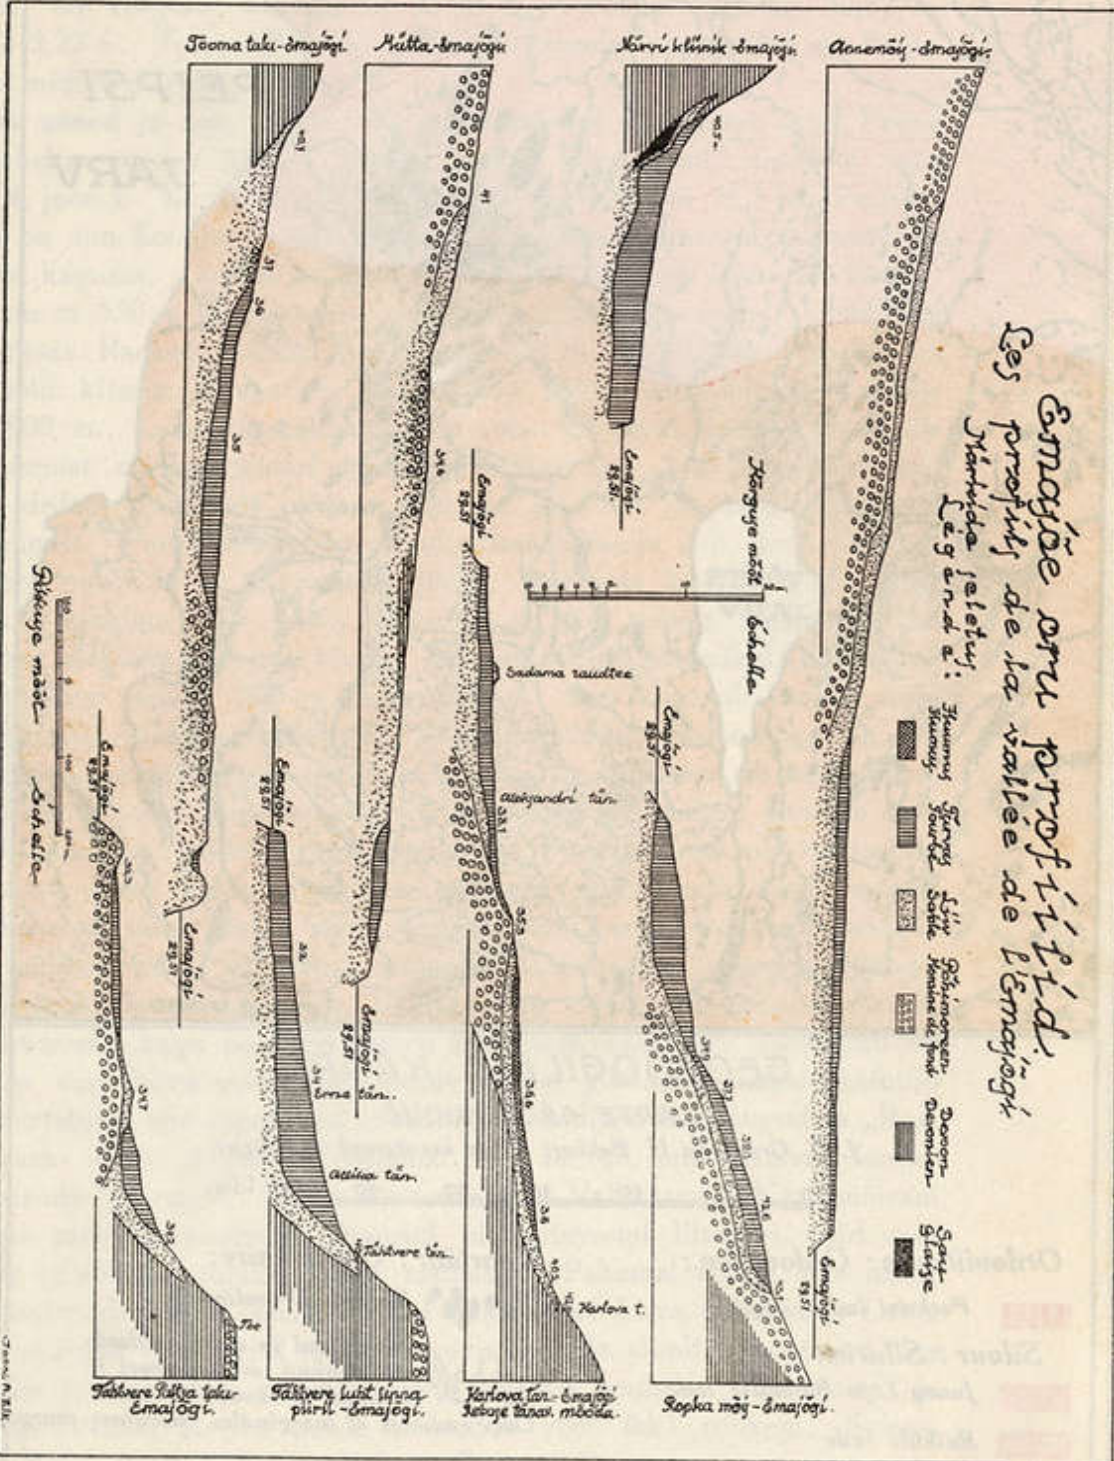

*Emajõe arv profiilid.
Les profils de la vallée de l'Emajõgi
Mõtida jeltel!
Legend:*

-  Hõõmsed kivid
-  Kõrged kivid
-  Silt
-  Kõrgemad kivid
-  Kõrgemad kivid
-  Kõrgemad kivid
-  Kõrgemad kivid

27.000.000