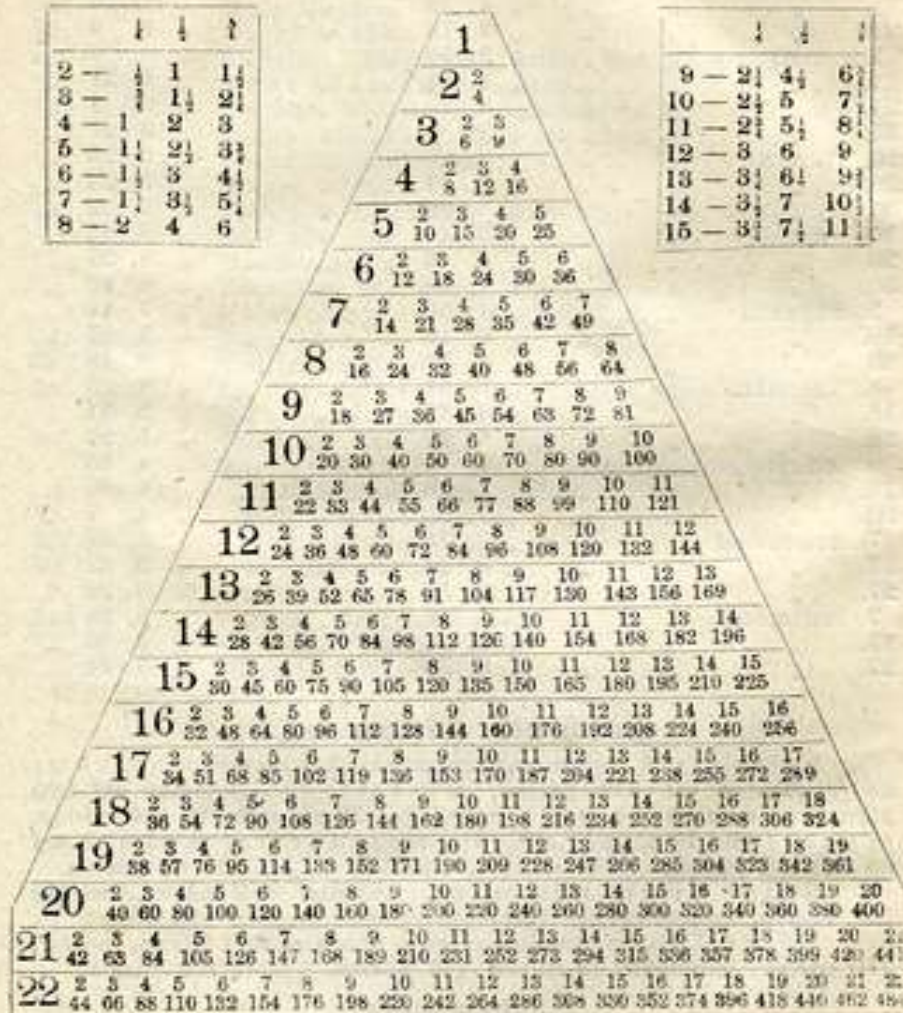

Sumt üfs-ford: üfs.

Kui eesleiswa arvuga üle-
welleiswat arwu kaswatataffe,
siis on alleisew arw saadus.

Räitusefs: 13 naela wõid,
18 kopikat nael, teeb wälja 2
rubla 84 kop.

On murrujagudega tegemist,
siis tarwitataffe fõrwälleiswat
wällest tabelit.

Räitusefs: Kui palju teeb
wälja 13 forda $\frac{3}{4}$? Kostus
leida 13 reas $\frac{3}{4}$ al = $9\frac{3}{4}$.

2	—	1	1
3	—	1	2
4	—	2	3
5	—	2	3
6	—	3	4
7	—	3	5
8	—	4	6

9	—	4	6
10	—	5	7
11	—	5	8
12	—	6	9
13	—	6	9
14	—	7	10
15	—	7	11

Wene Keisri Herra sugufelts.

Keiserlik Majesteet, Keisri Herra

Nikolai II. Aleksandrowitsch, Wene riigi Isewaltitseja,
sünd. 6. mail 1868, nimepäew 6. detsembril.

Keisri Herra Kõrge Oma Keiserlik Majesteet Keiserina
Maria Feodorowna, sünd. 14. Novembril 1847, nimepäew
22. juulil; oli abielus Keisri Herra Aleksander III-ga, (Sumalaš hin-
gama läinud 20. oktobril 1894).

Keisri Herra Kõrge Wroua Keiserlik Majesteet Aleksandra
Feodorowna, sünd. 25. mail 1872, nimepäew 23. aprillil, lau-
latatud 14. novembril 1894. Hesseni Saurhertsoogi Ludwig IV.
ja tema abikaasa Saurhertsoogina Alice tütar.

Keiserlik Kõrgus, Aualärjepärlja, Suurwärsi **Aleksei Nikolaje-
witsch**, sünd. 30. Juulil 1904, nimep. 5. oktobril.

Keisri Herra Kõrge Tütred:

Keiserlik Kõrgus, Suurwärsitlinna **Olga Nikolajewna**, sünd. 3. no-
vembril 1895, nimepäew 11. juulil.

Keiserlik Kõrgus, Suurwärsitlinna **Tatjana Nikolajewna**, sünd.
29. mail 1897, nimepäew 12. jaanuaril.

Keiserlik Kõrgus, Suurwärsitlinna **Maria Nikolajewna**, sünd.
14. juunil 1899, nimepäew 22. juulil.

Keiserlik Kõrgus, Suurwärsitlinna **Anastasia Nikolajewna**, sünd.
5. juunil 1901, nimepäew 22. detsembril.

Keisri Herra Kõrge wend ja Kõrge õed:

Keiserlik Kõrgus, Suurwärsi **Nichail Aleksandrowitsch**, sünd.
22. novem. 1878, nimep. 22. novembr.

Keiserlik Kõrgus, Suurwärsitlinna **Ksenia Aleksandrowna**, (waata
allpool).

Keiserlik Kõrgus, Suurwärsitlinna **Olga Aleksandrowna**, sünd. 1.
juunil 1882, nimepäew 11. juulil, 27. juulil 1901 abielus Kõrguse
Printsi Peter Aleksandrowitsch von Oldenburgiga.

Keisri Herra Kõrge õnad ja Tädid:

Keiserlik Kõrgus, Suurwärsi **Wladimir Aleksandrowitsch**, sünd.
10. aprillil 1847, nimep. 15. juulil. Tema abikaasa: Keiserlik Kõrgus,
Suurwärsitlinna **Maria Pawlowna**, sünd. 2. mail 1854, nimep.
22. juulil. Nende lapsed: Keiserlik Kõrgused: Suurwärsi **Kirill**

Wladimirowitsch, sünd. 30. septembril 1876, nimep. 11. mail.
Tema abikaasa: Keiserlik Kõrgus, Suurwärsitlinna **Wiktoria Feo-
dorowna**, sünd. 25. novembril 1876; nende tütar: Kõrgus wär-
stlinna **Maria Kirillowna**, sünd. 20. jaanuaril 1907, nimep. 22.
juulil. Suurwärsi **Boris Wladimirowitsch**, sündinud 12.
novembril 1877, nimep. 2. mail. Suurwärsi **Andrej Wla-
dimirowitsch**, sünd. 2. mail 1879, nimep. 30. novembril. Suur-
wärsitlinna **Jelena Wladimirowna**, sünd. 17. jan. 1882, nimep.
21. mail, laulatud 16. augustil 1902 kuningliku Kõrguse Kreeka-
maa printsi Nikoland'ega.

Keiserlik Kõrgus, Suurwärsitlinna **Jelisaweta Feodorowna**, sünd.
20. oktobril 1864, nim. 5. septembril, oli abielus Keiserliku Kõrguse,
Suurwärsi **Sergij Aleksandrowitschiga**, (jurn. 4. weeb. 1905).

Keiserlik Kõrgus, Suurwärsi **Pawel Aleksandrowitsch**, sünd. 21.
septembril 1860, nimepäew 29. juunil, oli abielus Keiserliku Kõr-